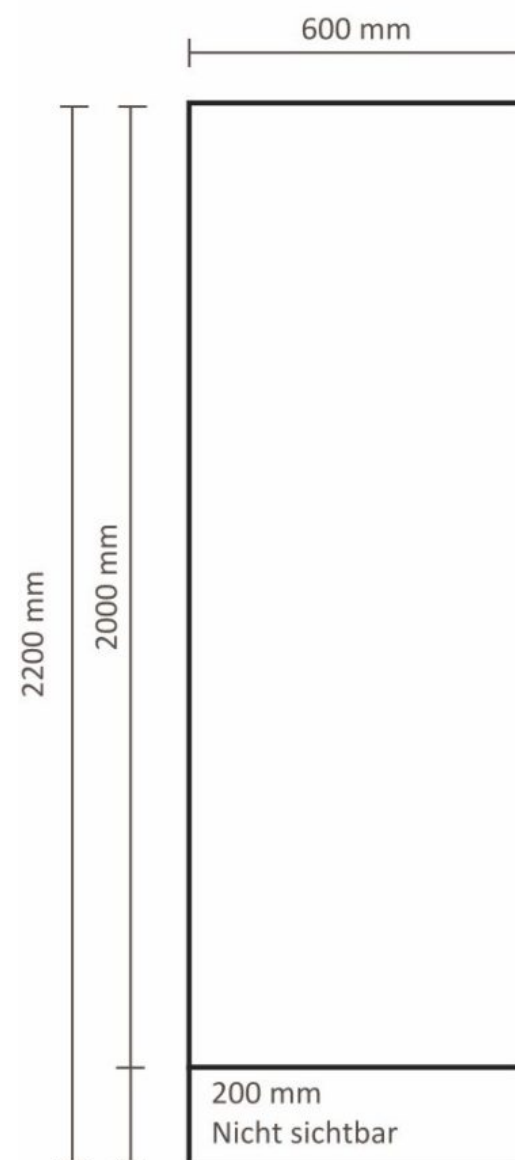

# Roll-Banner Cube

## Graphische Spezifikationen

**60x200cm RBCUBE060**

**80x200cm RBCUBE080**

**85x200cm RBCUBE085**

**100x200cm RBCUBE100**