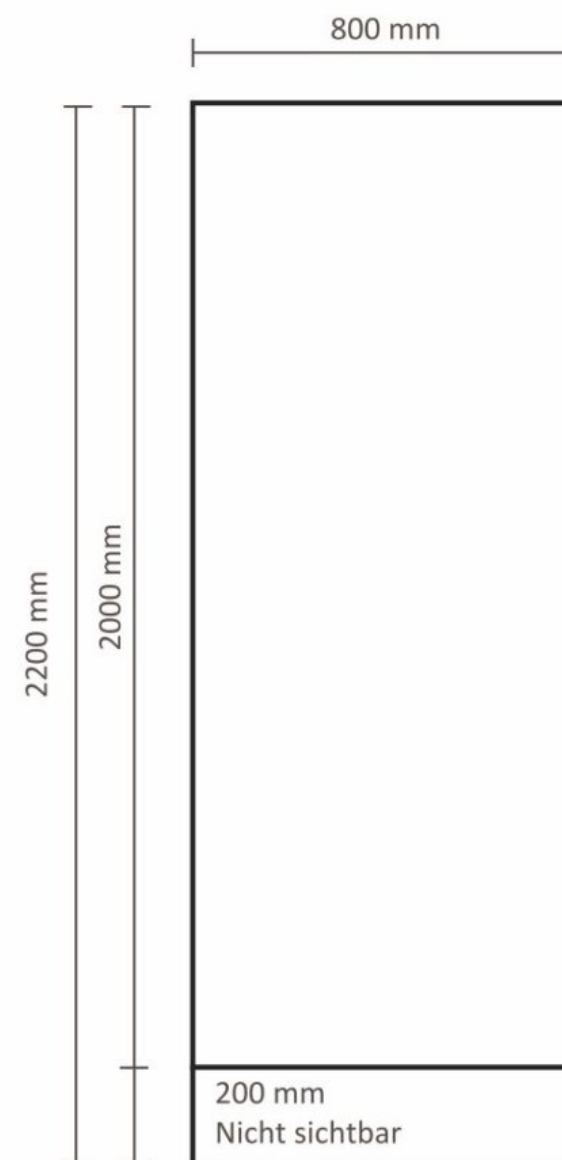

# Roll-Banner Cube

## Graphische Spezifikationen

**60x200cm RBCUBE060**

**80x200cm RBCUBE080**

**85x200cm RBCUBE085**

**100x200cm RBCUBE100**