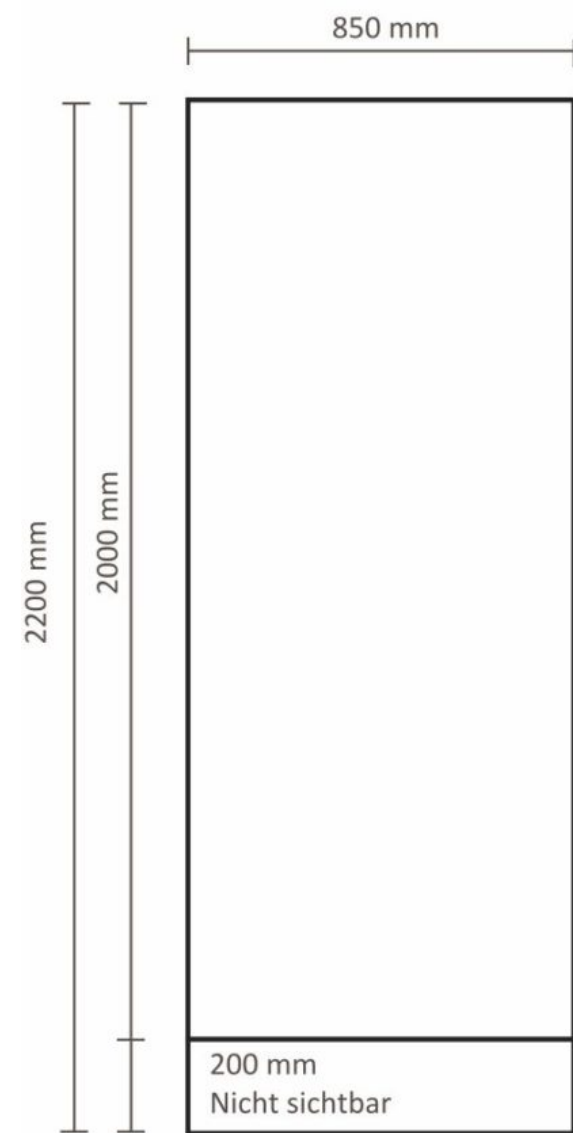

Roll-Banner Double

Graphische Spezifikationen

85x200cm (RBD085)

100x200cm (RBD100)

120x200cm (RBD120)