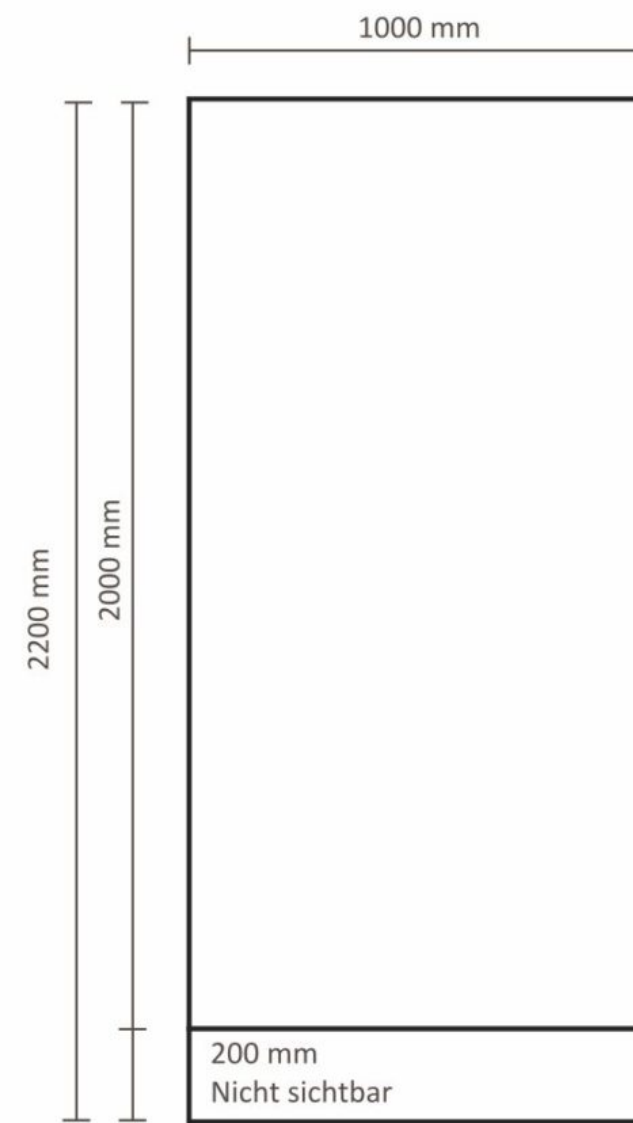

Roll-Banner Double

Graphische Spezifikationen

85x200cm (RBD085)

100x200cm (RBD100)

120x200cm (RBD120)