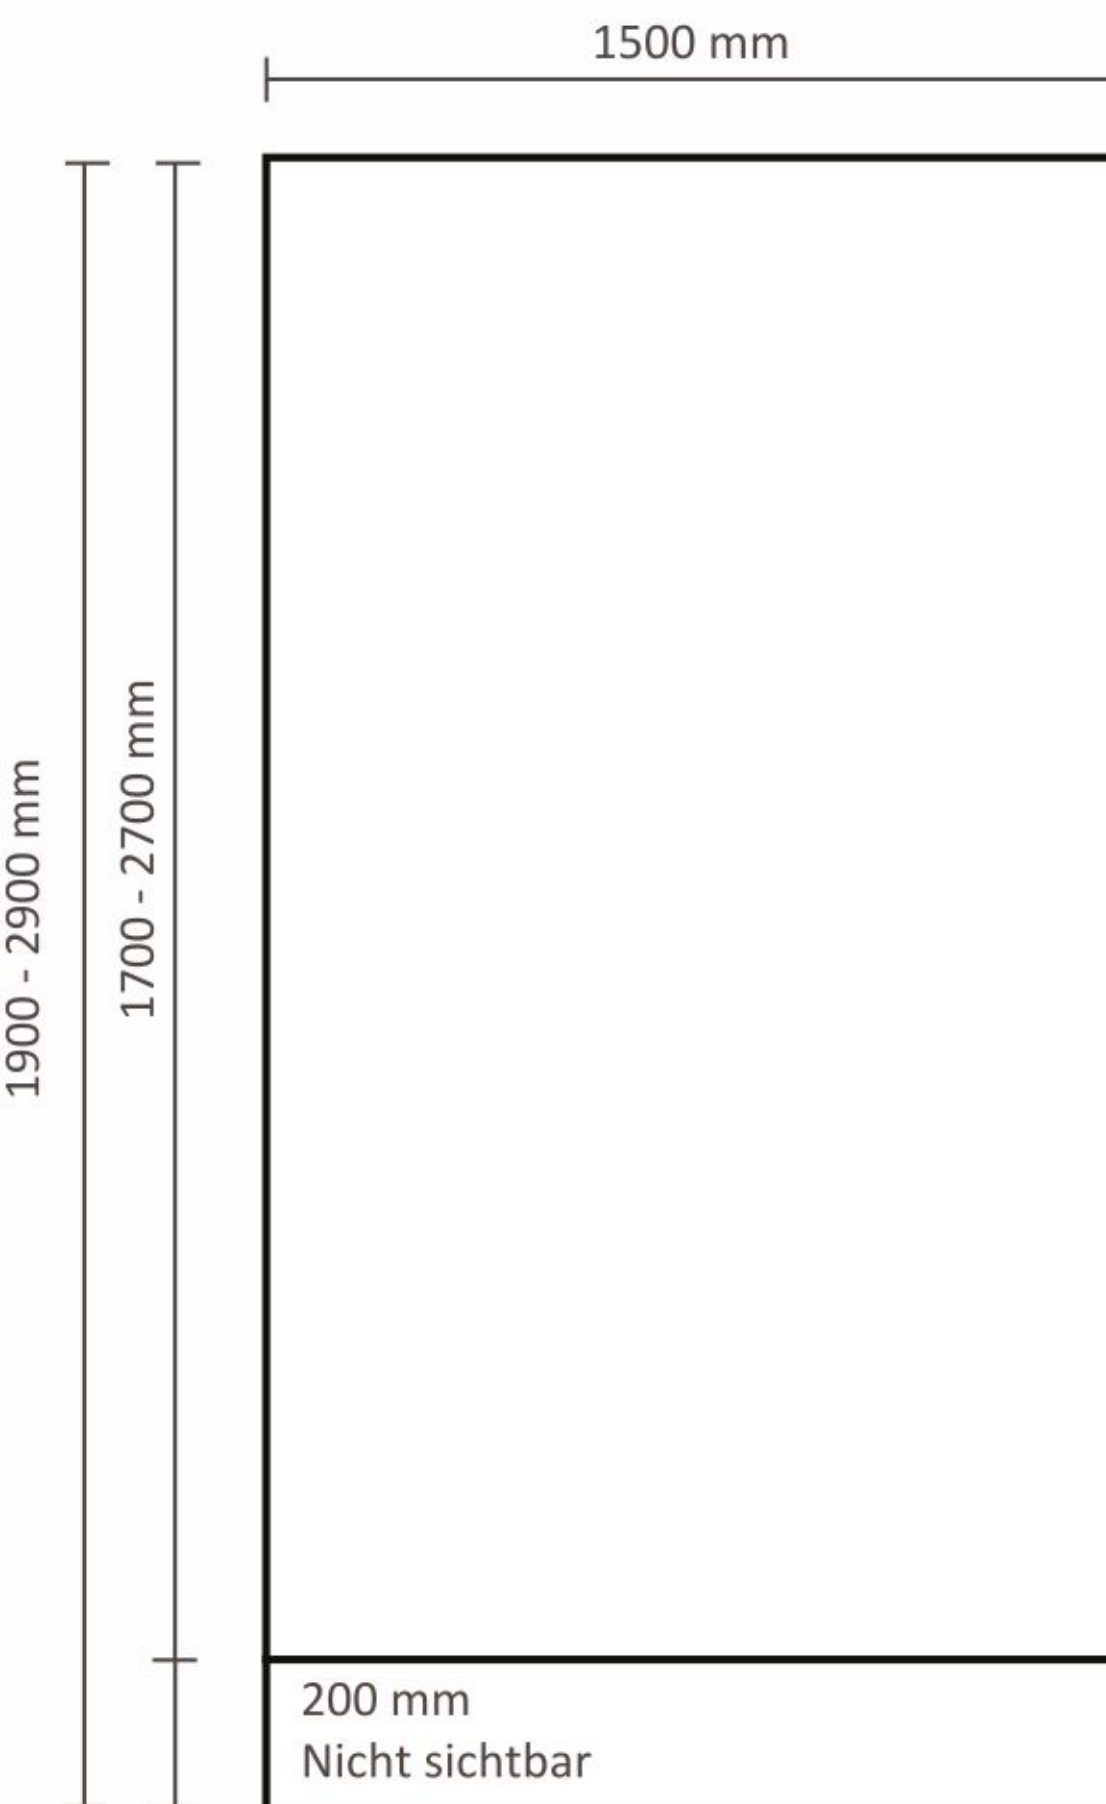

Roll-Banner Extreme

Graphische Spezifikationen

150x170-270cm (RBEX150)

200x170-300cm (RBEX200)