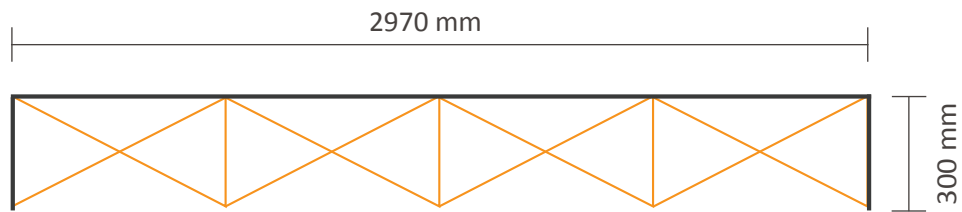

Pop-Up Fabric 2x3 Gerade (PUF23S)

Graphische Spezifikationen

Exklusiv Grafik an der linken Seite / rechten Seite

Tatsächliche Größe des Grafiks: 1510 * 2250mm (B/H)

Inklusiv Grafik an der linken Seite / rechten Seite

Tatsächliche Größe des Grafiks: 2110 * 2250mm (B/H)

Pop-Up Fabric 3x3 Gerade (PUF33S)

Graphische Spezifikationen

Exklusiv Grafik an der linken Seite / rechten Seite
Tatsächliche Größe des Grafiks: 2240 * 2250mm (B/H)

Inklusiv Grafik an der linken Seite / rechten Seite
Tatsächliche Größe des Grafiks: 2840 * 2250mm (B/H)

Pop-Up Fabric 4x3 Gerade (PUF43S)

Graphische Spezifikationen

Exklusiv Grafik an der linken Seite / rechten Seite

Tatsächliche Größe des Grafiks: 2970 * 2250mm (B/H)

Inklusiv Grafik an der linken Seite / rechten Seite

Tatsächliche Größe des Grafiks: 3570 * 2250mm (B/H)

Pop-Up Fabric 5x3 Gerade (PUF53S)

Graphische Spezifikationen