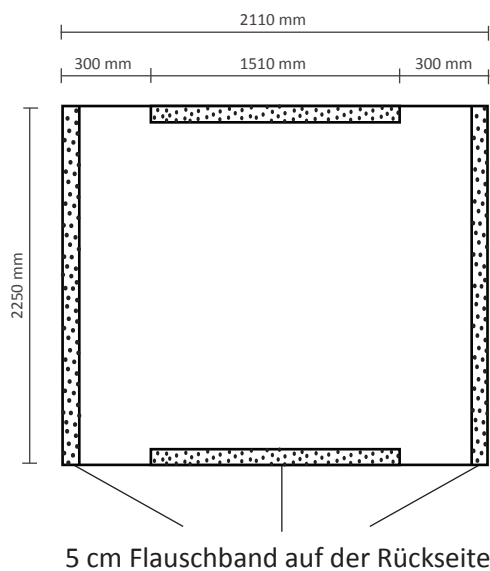

Pop-Up Fabric 2x3 Gerade (PUF23S)

Graphische Spezifikationen

Exklusiv Grafik an der linken Seite / rechten Seite

Tatsächliche Größe des Grafiks: 1510 * 2250mm (B/H)

Inklusiv Grafik an der linken Seite / rechten Seite

Tatsächliche Größe des Grafiks: 2110 * 2250mm (B/H)

Pop-Up Fabric 3x3 Gerade (PUF33S)

Graphische Spezifikationen

Exklusiv Grafik an der linken Seite / rechten Seite
Tatsächliche Größe des Grafiks: 2240 * 2250mm (B/H)

Inklusiv Grafik an der linken Seite / rechten Seite
Tatsächliche Größe des Grafiks: 2840 * 2250mm (B/H)

Pop-Up Fabric 4x3 Gerade (PUF43S)

Graphische Spezifikationen

Exklusiv Grafik an der linken Seite / rechten Seite

Tatsächliche Größe des Grafiks: 2970 * 2250mm (B/H)

Inklusiv Grafik an der linken Seite / rechten Seite

Tatsächliche Größe des Grafiks: 3570 * 2250mm (B/H)

Pop-Up Fabric 5x3 Gerade (PUF53S)

Graphische Spezifikationen