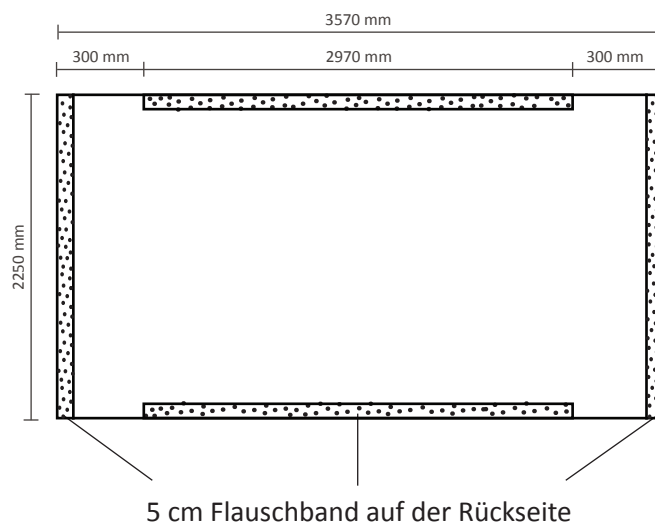

Tatsächliche Größe des Grafiks: 2110 * 2250mm (B/H)

Pop-Up Fabric 3x3 Gerade (PUF33S)

Graphische Spezifikationen

Exklusiv Grafik an der linken Seite / rechten Seite
Tatsächliche Größe des Grafiks: 2240 * 2250mm (B/H)

Inklusiv Grafik an der linken Seite / rechten Seite
Tatsächliche Größe des Grafiks: 2840 * 2250mm (B/H)

Pop-Up Fabric 4x3 Gerade (PUF43S)

Graphische Spezifikationen

Exklusiv Grafik an der linken Seite / rechten Seite

Tatsächliche Größe des Grafiks: 2970 * 2250mm (B/H)

Inklusiv Grafik an der linken Seite / rechten Seite

Tatsächliche Größe des Grafiks: 3570 * 2250mm (B/H)

Pop-Up Fabric 5x3 Gerade (PUF53S)

Graphische Spezifikationen

Exklusiv Grafik an der linken Seite / rechten Seite

Tatsächliche Größe des Grafiks: 3700 * 2250mm (B/H)

5 cm Flauschband auf der Rückseite

Inklusiv Grafik an der linken Seite / rechten Seite

Tatsächliche Größe des Grafiks: 4300 * 2250mm (B/H)