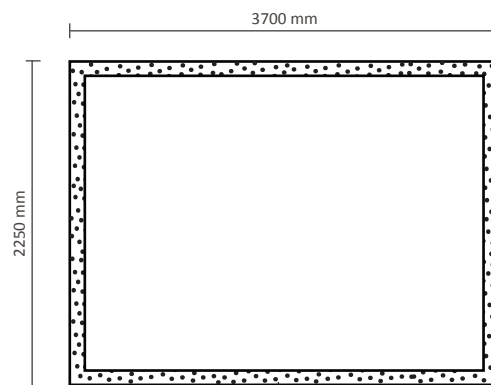

Tatsächliche Größe des Grafiks: 2110 * 2250mm (B/H)

Pop-Up Fabric 3x3 Gerade (PUF33S)

Graphische Spezifikationen

Exklusiv Grafik an der linken Seite / rechten Seite
Tatsächliche Größe des Grafiks: 2240 * 2250mm (B/H)

Inklusiv Grafik an der linken Seite / rechten Seite
Tatsächliche Größe des Grafiks: 2840 * 2250mm (B/H)

Pop-Up Fabric 4x3 Gerade (PUF43S)

Graphische Spezifikationen

Exklusiv Grafik an der linken Seite / rechten Seite

Tatsächliche Größe des Grafiks: 2970 * 2250mm (B/H)

Inklusiv Grafik an der linken Seite / rechten Seite

Tatsächliche Größe des Grafiks: 3570 * 2250mm (B/H)

Pop-Up Fabric 5x3 Gerade (PUF53S)

Graphische Spezifikationen

Exklusiv Grafik an der linken Seite / rechten Seite

Tatsächliche Größe des Grafiks: 3700 * 2250mm (B/H)

5 cm Flauschband auf der Rückseite

Inklusiv Grafik an der linken Seite / rechten Seite

Tatsächliche Größe des Grafiks: 4300 * 2250mm (B/H)