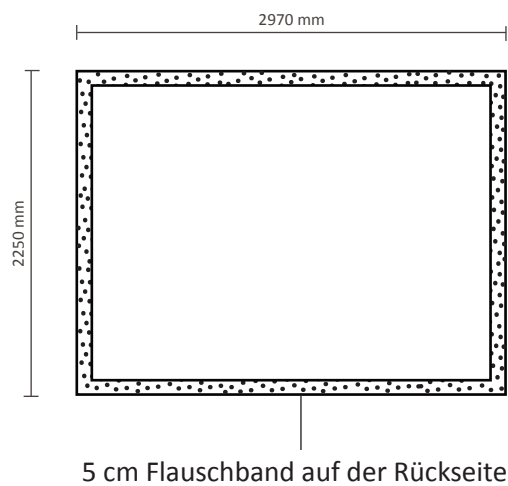

Tatsächliche Größe des Grafiks: 2110 * 2250mm (B/H)

Pop-Up Fabric 3x3 Gerade (PUF33S)

Graphische Spezifikationen

Exklusiv Grafik an der linken Seite / rechten Seite
Tatsächliche Größe des Grafiks: 2240 * 2250mm (B/H)

Inklusiv Grafik an der linken Seite / rechten Seite
Tatsächliche Größe des Grafiks: 2840 * 2250mm (B/H)

Pop-Up Fabric 4x3 Gerade (PUF43S)

Graphische Spezifikationen

Exklusiv Grafik an der linken Seite / rechten Seite

Tatsächliche Größe des Grafiks: 2970 * 2250mm (B/H)

Inklusiv Grafik an der linken Seite / rechten Seite

Tatsächliche Größe des Grafiks: 3570 * 2250mm (B/H)

Pop-Up Fabric 5x3 Gerade (PUF53S)

Graphische Spezifikationen

Exklusiv Grafik an der linken Seite / rechten Seite

Tatsächliche Größe des Grafiks: 3700 * 2250mm (B/H)

5 cm Flauschband auf der Rückseite

Inklusiv Grafik an der linken Seite / rechten Seite

Tatsächliche Größe des Grafiks: 4300 * 2250mm (B/H)