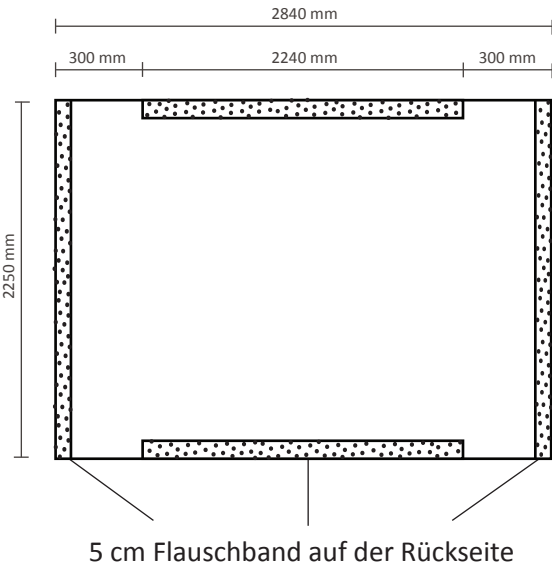

Tatsächliche Größe des Grafiks: 2110 * 2250mm (B/H)

Pop-Up Fabric 3x3 Gerade (PUF33S)

Graphische Spezifikationen

Exklusiv Grafik an der linken Seite / rechten Seite
Tatsächliche Größe des Grafiks: 2240 * 2250mm (B/H)

Inklusiv Grafik an der linken Seite / rechten Seite
Tatsächliche Größe des Grafiks: 2840 * 2250mm (B/H)

Pop-Up Fabric 4x3 Gerade (PUF43S)

Graphische Spezifikationen

Exklusiv Grafik an der linken Seite / rechten Seite

Tatsächliche Größe des Grafiks: 2970 * 2250mm (B/H)

Inklusiv Grafik an der linken Seite / rechten Seite

Tatsächliche Größe des Grafiks: 3570 * 2250mm (B/H)

Pop-Up Fabric 5x3 Gerade (PUF53S)

Graphische Spezifikationen

Exklusiv Grafik an der linken Seite / rechten Seite

Tatsächliche Größe des Grafiks: 3700 * 2250mm (B/H)

5 cm Flauschband auf der Rückseite

Inklusiv Grafik an der linken Seite / rechten Seite

Tatsächliche Größe des Grafiks: 4300 * 2250mm (B/H)