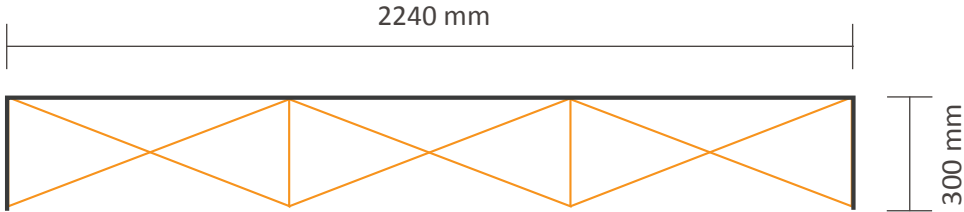

Pop-Up Fabric 2x3 Gerade (PUF23S)

Graphische Spezifikationen

Exklusiv Grafik an der linken Seite / rechten Seite

Tatsächliche Größe des Grafiks: 1510 * 2250mm (B/H)

Inklusiv Grafik an der linken Seite / rechten Seite

Tatsächliche Größe des Grafiks: 2110 * 2250mm (B/H)

Pop-Up Fabric 3x3 Gerade (PUF33S)

Graphische Spezifikationen

Exklusiv Grafik an der linken Seite / rechten Seite
Tatsächliche Größe des Grafiks: 2240 * 2250mm (B/H)

Inklusiv Grafik an der linken Seite / rechten Seite
Tatsächliche Größe des Grafiks: 2840 * 2250mm (B/H)

Pop-Up Fabric 4x3 Gerade (PUF43S)

Graphische Spezifikationen

Exklusiv Grafik an der linken Seite / rechten Seite

Tatsächliche Größe des Grafiks: 2970 * 2250mm (B/H)

Inklusiv Grafik an der linken Seite / rechten Seite

Tatsächliche Größe des Grafiks: 3570 * 2250mm (B/H)

Pop-Up Fabric 5x3 Gerade (PUF53S)

Graphische Spezifikationen