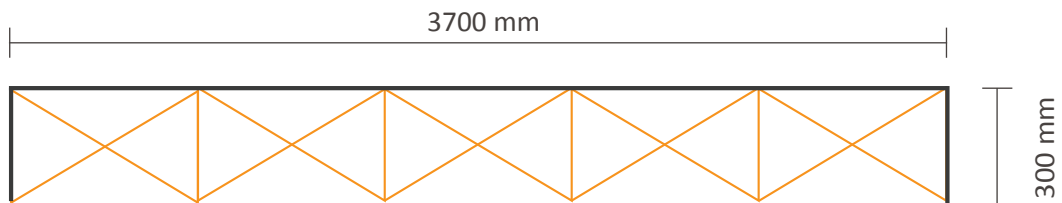

Pop-Up Fabric 2x3 Gerade (PUF23S)

Graphische Spezifikationen

Exklusiv Grafik an der linken Seite / rechten Seite

Tatsächliche Größe des Grafiks: 1510 * 2250mm (B/H)

Inklusiv Grafik an der linken Seite / rechten Seite

Inklusiv Grafik an der linken Seite / rechten Seite
Tatsächliche Größe des Grafiks: 2840 * 2250mm (B/H)

Pop-Up Fabric 4x3 Gerade (PUF43S)

Graphische Spezifikationen

Exklusiv Grafik an der linken Seite / rechten Seite

Tatsächliche Größe des Grafiks: 2970 * 2250mm (B/H)

Inklusiv Grafik an der linken Seite / rechten Seite

Tatsächliche Größe des Grafiks: 3570 * 2250mm (B/H)

Pop-Up Fabric 5x3 Gerade (PUF53S)

Graphische Spezifikationen

Exklusiv Grafik an der linken Seite / rechten Seite

Tatsächliche Größe des Grafiks: 3700 * 2250mm (B/H)

5 cm Flauschband auf der Rückseite

Inklusiv Grafik an der linken Seite / rechten Seite

Tatsächliche Größe des Grafiks: 4300 * 2250mm (B/H)