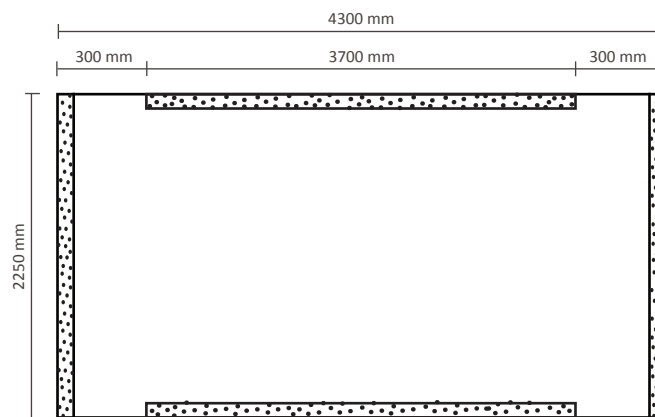

Tatsächliche Größe des Grafiks: 2110 * 2250mm (B/H)

Pop-Up Fabric 3x3 Gerade (PUF33S)

Graphische Spezifikationen

Exklusiv Grafik an der linken Seite / rechten Seite
Tatsächliche Größe des Grafiks: 2240 * 2250mm (B/H)

Inklusiv Grafik an der linken Seite / rechten Seite
Tatsächliche Größe des Grafiks: 2840 * 2250mm (B/H)

Pop-Up Fabric 4x3 Gerade (PUF43S)

Graphische Spezifikationen

Exklusiv Grafik an der linken Seite / rechten Seite

Tatsächliche Größe des Grafiks: 2970 * 2250mm (B/H)

Inklusiv Grafik an der linken Seite / rechten Seite

Tatsächliche Größe des Grafiks: 3570 * 2250mm (B/H)

Pop-Up Fabric 5x3 Gerade (PUF53S)

Graphische Spezifikationen

Exklusiv Grafik an der linken Seite / rechten Seite

Tatsächliche Größe des Grafiks: 3700 * 2250mm (B/H)

5 cm Flauschband auf der Rückseite

Inklusiv Grafik an der linken Seite / rechten Seite

Tatsächliche Größe des Grafiks: 4300 * 2250mm (B/H)