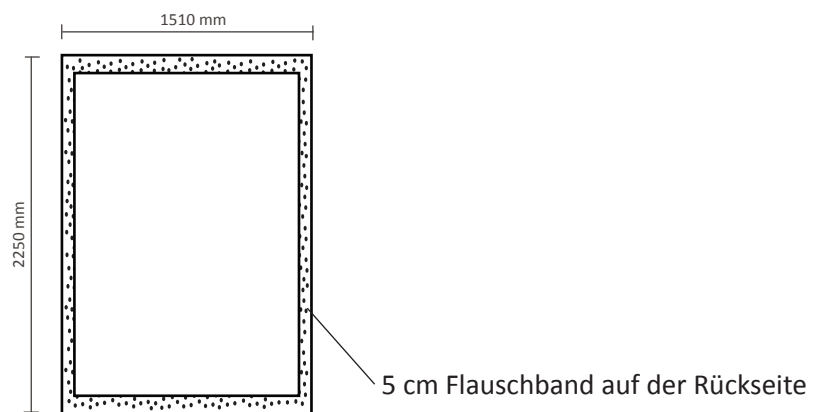

Pop-Up Fabric 2x3 Gerade (PUF23S)

Graphische Spezifikationen

Exklusiv Grafik an der linken Seite / rechten Seite

Tatsächliche Größe des Grafiks: 1510 * 2250mm (B/H)

Inklusiv Grafik an der linken Seite / rechten Seite

Inklusiv Grafik an der linken Seite / rechten Seite
Tatsächliche Größe des Grafiks: 2840 * 2250mm (B/H)

Pop-Up Fabric 4x3 Gerade (PUF43S)

Graphische Spezifikationen

Exklusiv Grafik an der linken Seite / rechten Seite

Tatsächliche Größe des Grafiks: 2970 * 2250mm (B/H)

Inklusiv Grafik an der linken Seite / rechten Seite

Tatsächliche Größe des Grafiks: 3570 * 2250mm (B/H)

Pop-Up Fabric 5x3 Gerade (PUF53S)

Graphische Spezifikationen

Exklusiv Grafik an der linken Seite / rechten Seite

Tatsächliche Größe des Grafiks: 3700 * 2250mm (B/H)

5 cm Flauschband auf der Rückseite

Inklusiv Grafik an der linken Seite / rechten Seite

Tatsächliche Größe des Grafiks: 4300 * 2250mm (B/H)