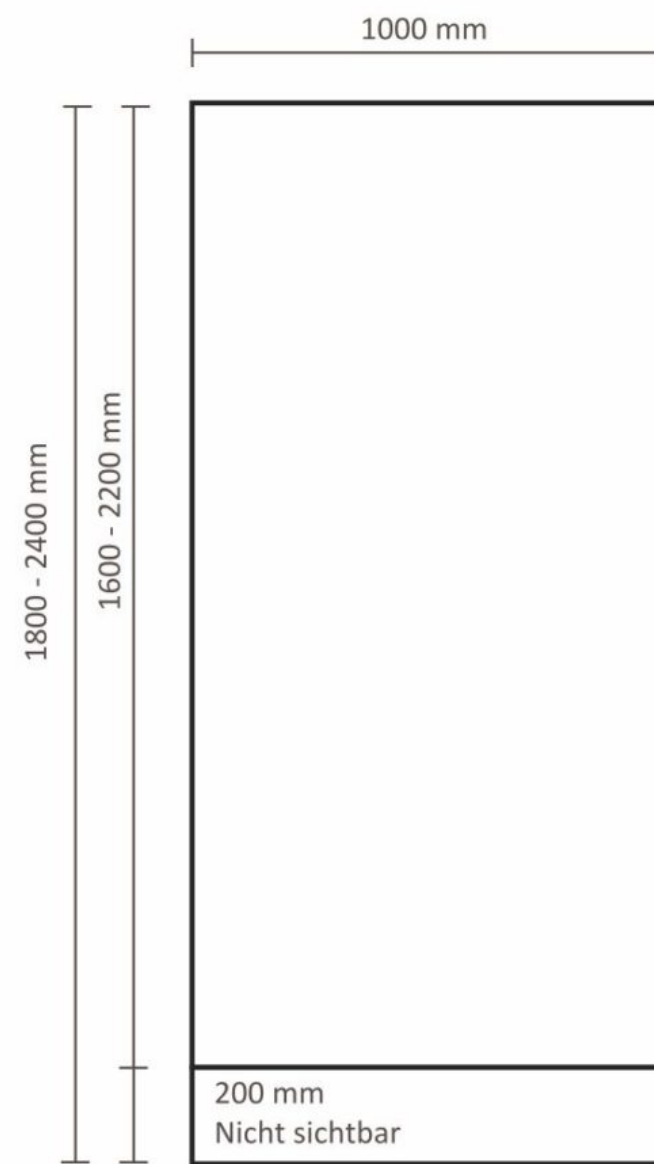

Roll-Banner Premium

Graphische Spezifikationen

85x160-220cm (RBP085)

100x160-220cm (RBP100)

120x160-220cm (RBP120)

150x160-220cm (RBP150)