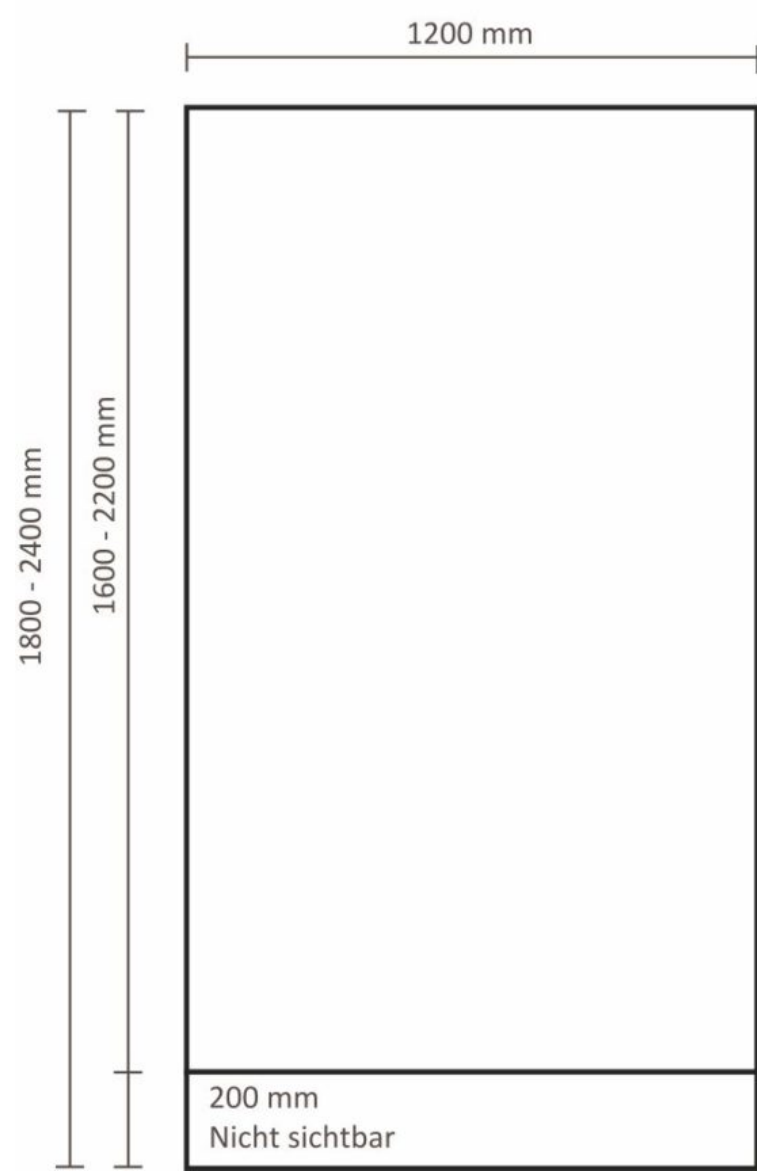

Roll-Banner Premium

Graphische Spezifikationen

85x160-220cm (RBP085)

100x160-220cm (RBP100)

120x160-220cm (RBP120)

150x160-220cm (RBP150)