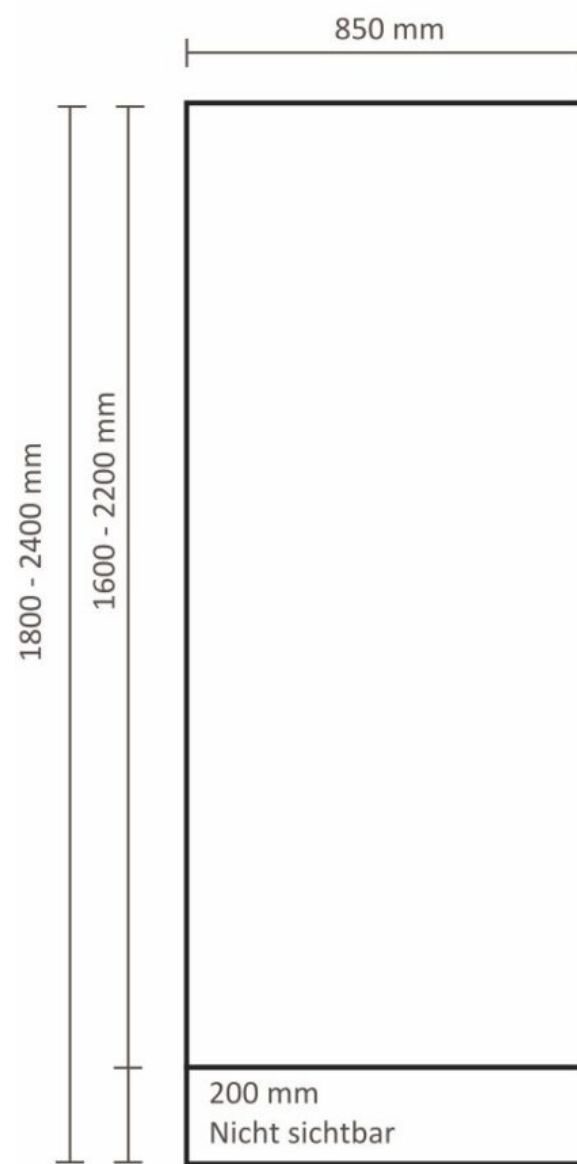

Roll-Banner Premium

Graphische Spezifikationen

85x160-220cm (RBP085)

100x160-220cm (RBP100)

120x160-220cm (RBP120)

150x160-220cm (RBP150)